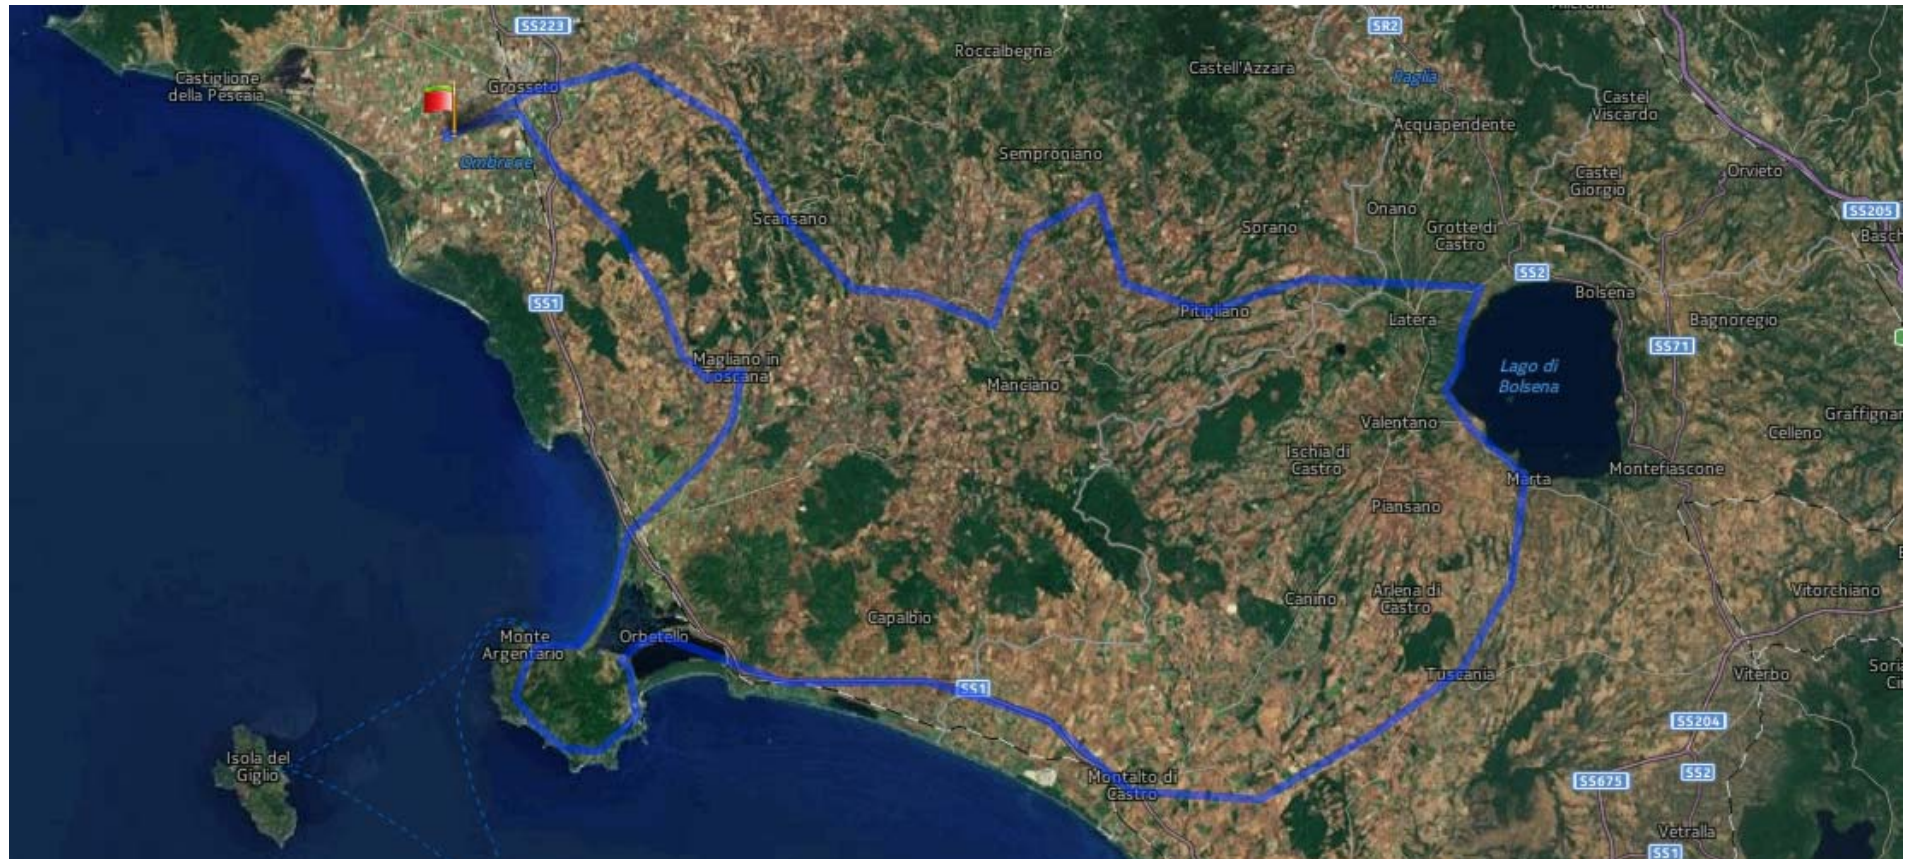

TOURING TROPHY 2013 – SATURNIA

1° TAPPA KM 304

TOURING TROPHY 2013 – SATURNIA

2° TAPPA KM 265