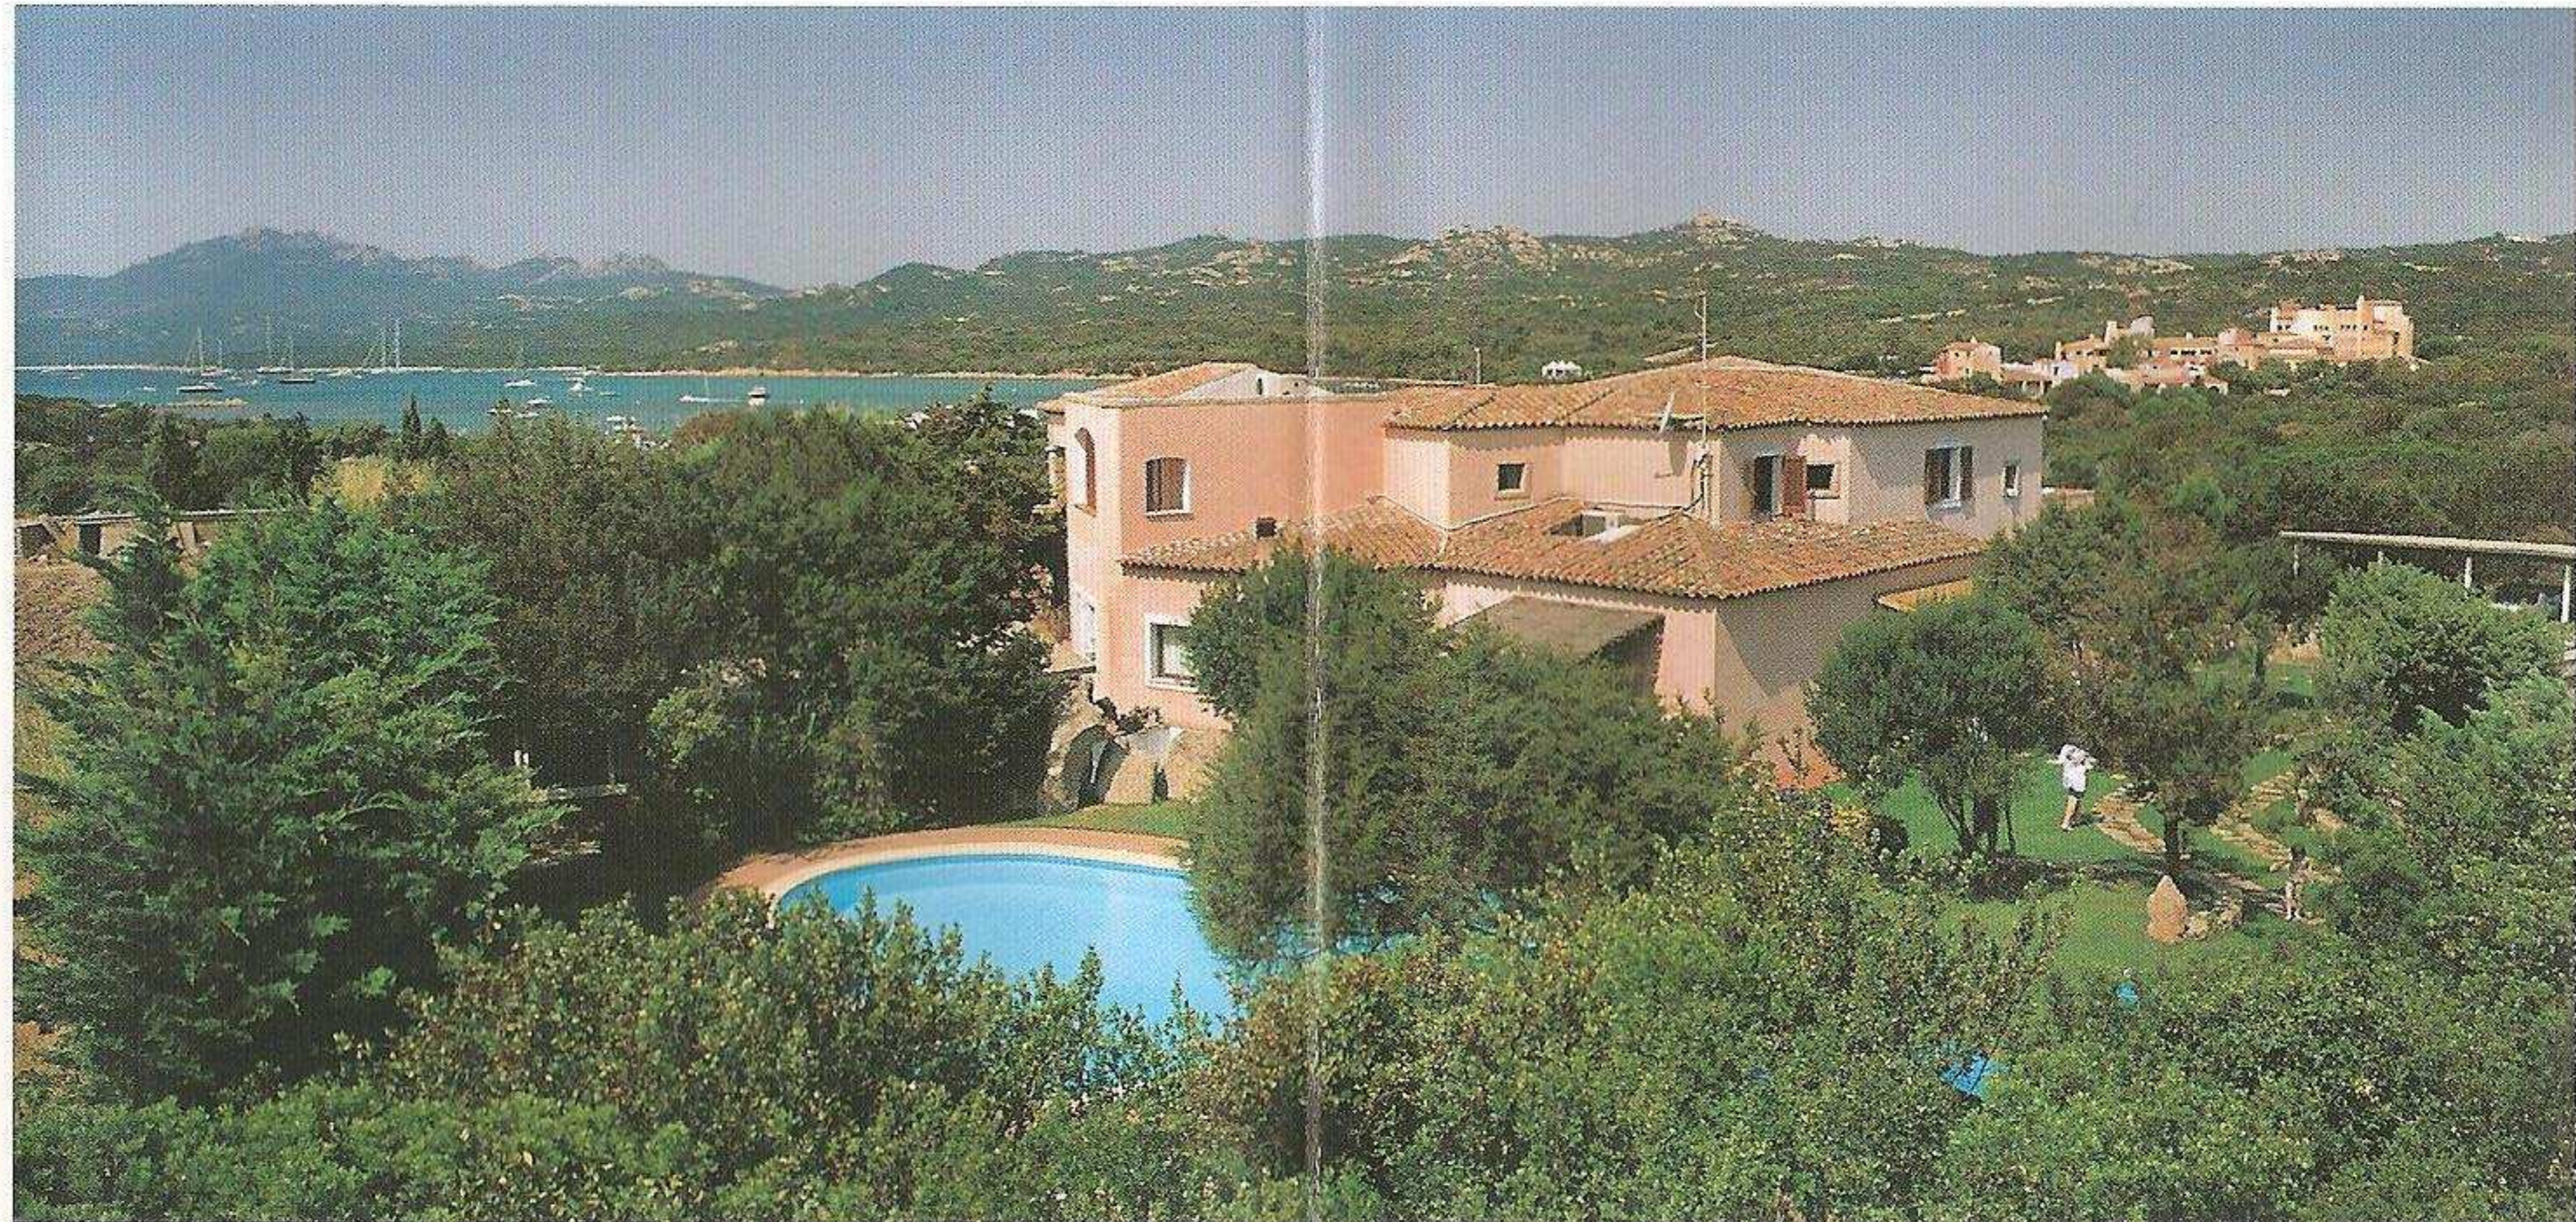

Cala di Volpe  
SARDEGNA

*Il "Piccolo Golf" si trova immerso nel verde, a ridosso del Pevero Golf Club e si affaccia sulla baia di Cala di Volpe, l'hotel unisce all'elegante semplicità e al confort delle sue 17 camere, il piacere di un servizio attento e cordiale. A soli trenta chilometri dall'aeroporto di Olbia, a poca distanza dalle più belle spiagge e da Porto Cervo, il "Piccolo Golf" costituisce un'oasi di tranquillità nel cuore mondano della Costa Smeralda.*

Surrounded by the Pevero Golf Club and overlooking the beautiful bay of Cala di Volpe, the "Piccolo Golf Hotel" combines relaxed comfort with warm, personalized service. Only 30 Km from Olbia airport and a few steps from unforgettable sandy beaches and Porto Cervo village, the "Piccolo Golf Hotel" is your personal oasis of quietness and peace in the very heart of the Costa Smeralda.